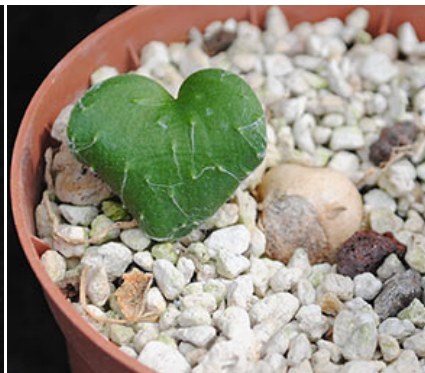

Eriospermum cordiferum\_1  
1 cm - [redacted]

Eriospermum cordiferum\_2  
1,5 cm - [redacted]

Tylecodon cordiferum

Othonna herrei

Eriospermu proliferum  
pot 5 cm - [redacted]

Eriospermum arachnoideum  
1,5 cm - [redacted]

Conophytum quasitum

Othonna hybrid

Eriospermum multifidum  
2,5 cm - [redacted]

Eriospermum sp  
pot 6 cm - [redacted]

Euphorbia trichadenia

Othonna lepidocaulis

Pelargonium carnosum

**Eriospermum sp\_2**  
1 cm - 

**Eriospermum cooperi**  
4 cm - 

**Pelargonium ec**  **tum**

@ african succulents copyright 2020